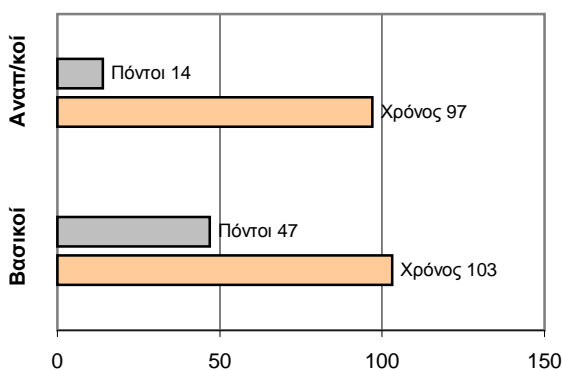

ΤΕΛΙΚΟ ΣΚΟΡ

Αετός Καλλιθέας **45** - **61** Α.Ε.Σ.ΕΛ.

Διαιτητές: Ζακεσιτίδης- Κραψίτης

Ανά περίοδο:	1η	2η	3η	4η
Αετός Καλλιθέας	17	10	9	9
Α.Ε.Σ.ΕΛ.	19	11	14	17

Τέλος περιόδου:	1η	2η	3η	4η
Αετός Καλλιθέας	17	27	36	45
Α.Ε.Σ.ΕΛ.	19	30	44	61

Προπονητής: Σολωμός Γ.- Ιντζελέρ Μ.

Α.Ε. ΣΟΥΡΜΕΝΩΝ - ΕΛΛΗΝΙΚΟΥ

Αιφνιδιασμοί: 4 / 6

# Παίχτης	Συμ/χή (min)	Π	ΕΛ. Β.	2π	3π	Ριμπ.		Ασ	Κλ	Λ	Ταπ	Φάουλ		Rkg*	
						Αμ	Επ					+	-		
4 Καρασούλος Γ.	24	10	4 / 4	0 / 3	2 / 2	5	2	3	1	0	0	3	1	18	
5 Μαλιτίδης Γ.	16	0	0 / 0	0 / 2	0 / 0	2	0	1	0	1	1	2	1	1	
6 Μανσαράι Β.	22	13	3 / 3	5 / 11	0 / 0	2	5	1	1	0	0	4	3	16	
7 Ζηνέλης Ν.	27	5	0 / 0	1 / 5	1 / 3	7	2	1	2	1	0	0	3	10	
8 Γαλαράς Β.	14	0	0 / 0	0 / 0	0 / 3	2	0	0	1	1	0	1	0	-	
9 Μπούτας Α.	5	0	0 / 0	0 / 0	0 / 0	1	1	0	0	1	0	0	0	-	
10 Πετς Α.	23	11	1 / 1	5 / 7	0 / 0	9	0	1	0	2	0	1	3	17	
11 Παντελάκης Γ.	17	17	5 / 5	3 / 7	2 / 5	7	1	1	1	2	2	3	2	20	
12 Κοντουζόγλου Β.	23	0	0 / 0	0 / 3	0 / 2	0	0	1	0	2	0	0	1	-	
13 Παπαδημητρίου Χ.	6	0	0 / 0	0 / 0	0 / 1	0	0	0	0	1	0	0	0	-	
14 Μανίκας Γ.	13	2	0 / 0	1 / 1	0 / 3	2	2	0	0	1	0	0	2	2	
15 Ντελής Φ.	10	3	0 / 0	0 / 0	1 / 4	1	0	1	0	0	0	0	0	2	
Ομαδικά						0	1			1		1	0		
1η Περίοδος		19	5 / 5	4 / 13	2 / 6	8	9	3	0	4	0	4	6	22	
2η Περίοδος		11	1 / 1	2 / 5	2 / 9	12	2	2	0	2	2	2	4	17	
3η Περίοδος		14	4 / 4	5 / 12	0 / 4	6	2	2	5	3	0	5	3	15	
4η Περίοδος		17	3 / 3	4 / 9	2 / 4	12	1	3	1	4	1	4	3	24	
Τελικά Στατιστικά		200	61	13 / 13	15 / 39	6 / 23	38	14	10	6	13	3	15	16	78
			100%	38%	26%	52									

Προέλευση Πόντων: